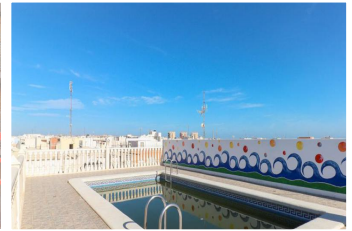

Ático a 25 metros de la playa del Cura en Torrevieja Precio: 192000 EUR

Ciudad:

Mensaje:

Bonito ático de 112 m² con vista al mar en orientación sur.
A sólo unos 25 metros del paseo marítimo de Torrevieja y de la playa central Playa del Cura.

La vivienda está en la planta 4 de un total de 4 y tiene tres dormitorios y dos baños.
Cocina independiente equipada.

Balcón de 15 m² orientado al sur.
Azotea compartida con piscina en la azotea.

La finca se encuentra en buen estado y dispone de ascensor.
También dispones de aparcamiento privado en un garaje compartido.

A la playa Playa del Cura y al paseo marítimo: 25 metros.

Comunidad: 600 € al año.
I.B.I. vivienda: 360 € al año.
I.B.I. aparcamiento: 125 € al año.

Precio: 192.000 €

Agente: Peter

Tipo: En Venta

Baños: 2

Dormitorios: 3

Estatus: Activo

Propiedad: Ático